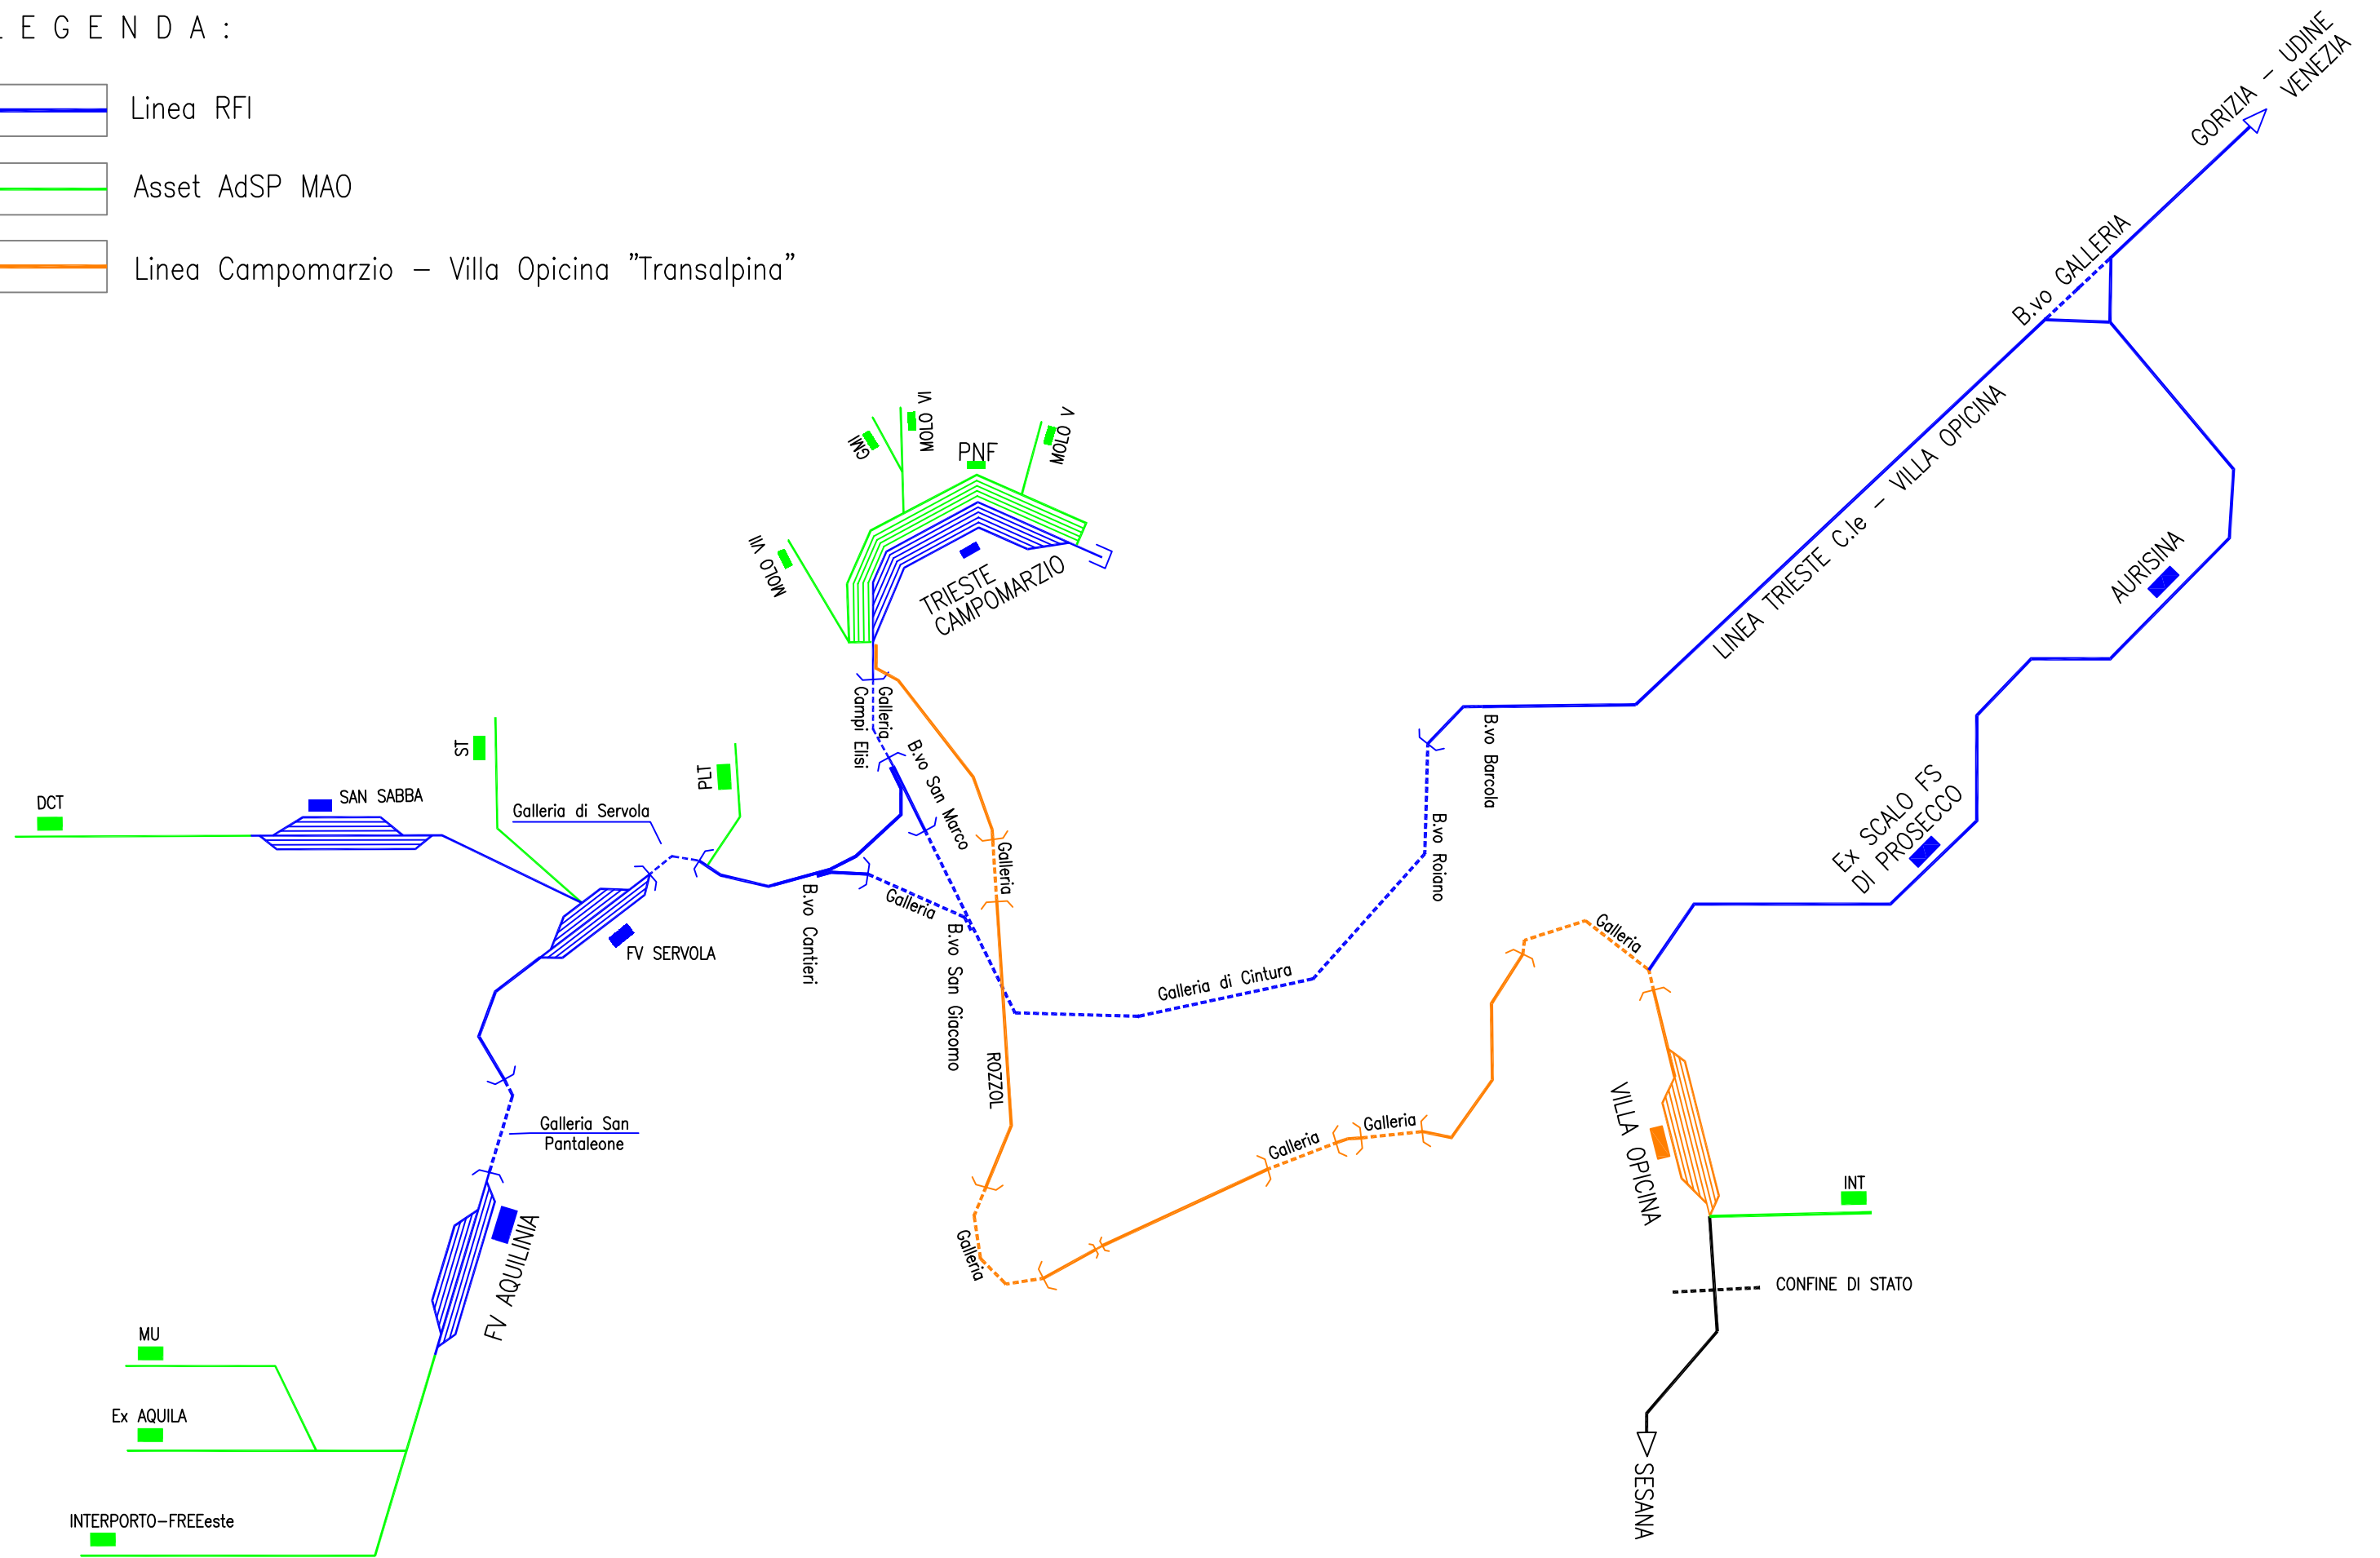

LEGENDA :

-  Linea RFI
-  Asset AdSP MAO
-  Linea Campomarzio – Villa Opicina "Transalpina"

PIANO SCHEMATICO D'AREA DEL COMPENSORIO DI TRIESTE