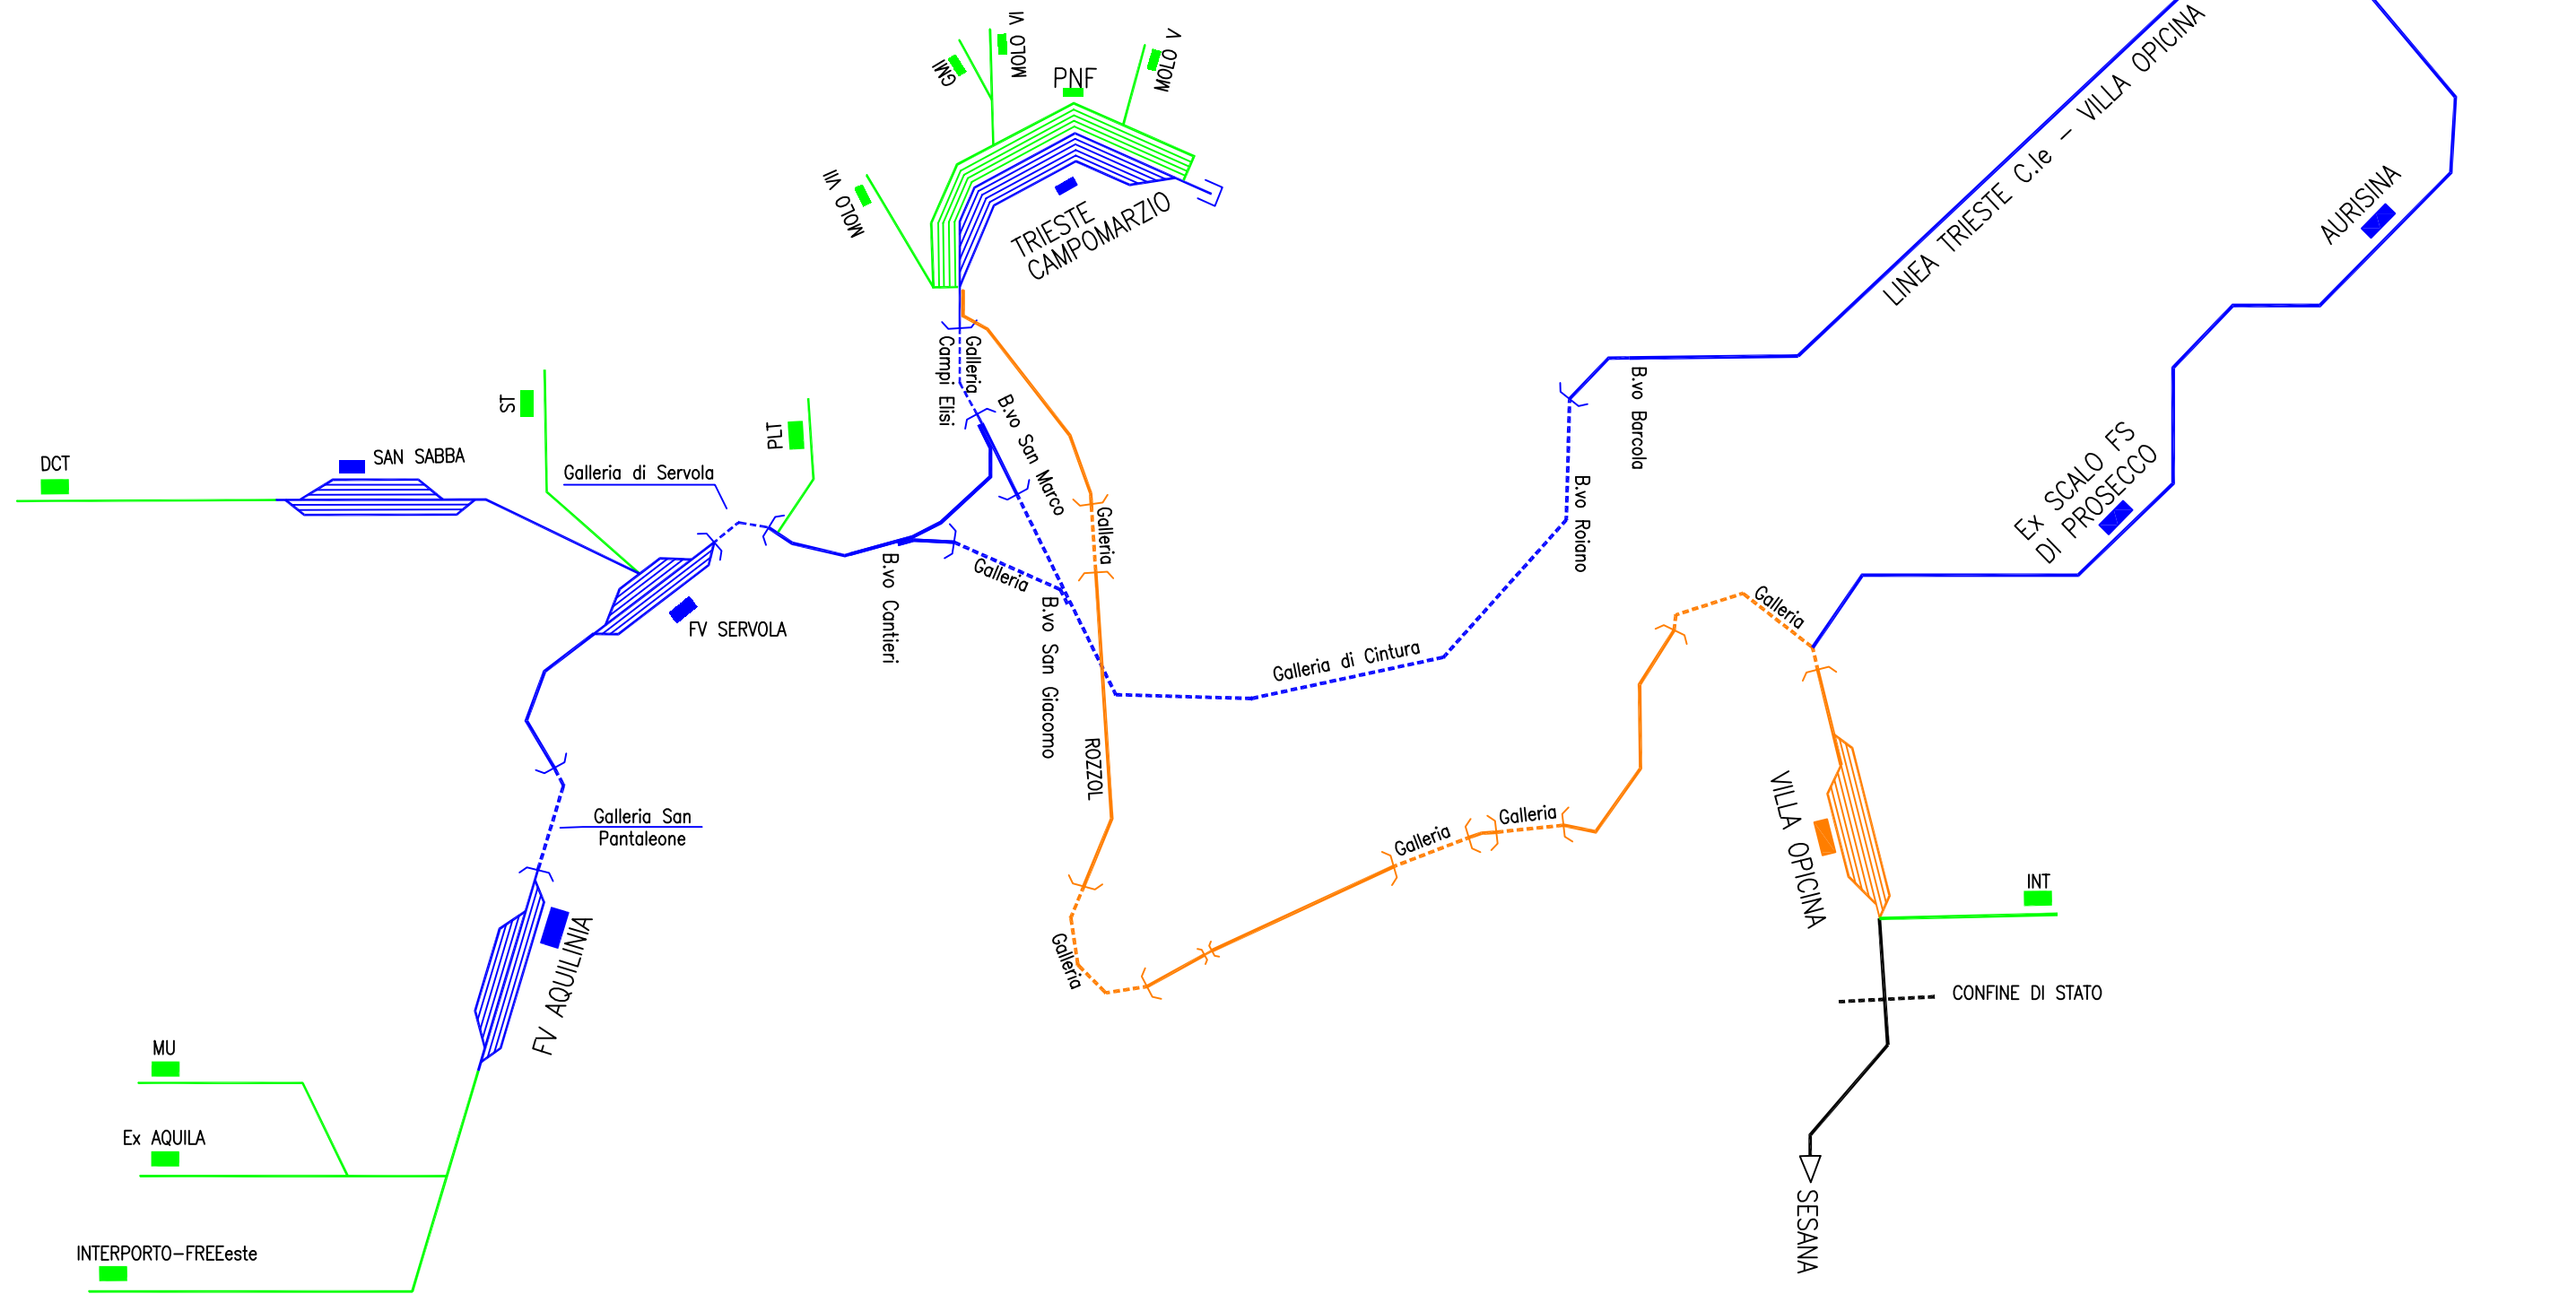

LEGENDA :

-  Linea RFI
-  Asset AdSP MAO
-  Linea Campomarzio – Villa Opicina "Transalpina"

PIANO SCHEMATICO D'AREA DEL COMPENSORIO DI TRIESTE