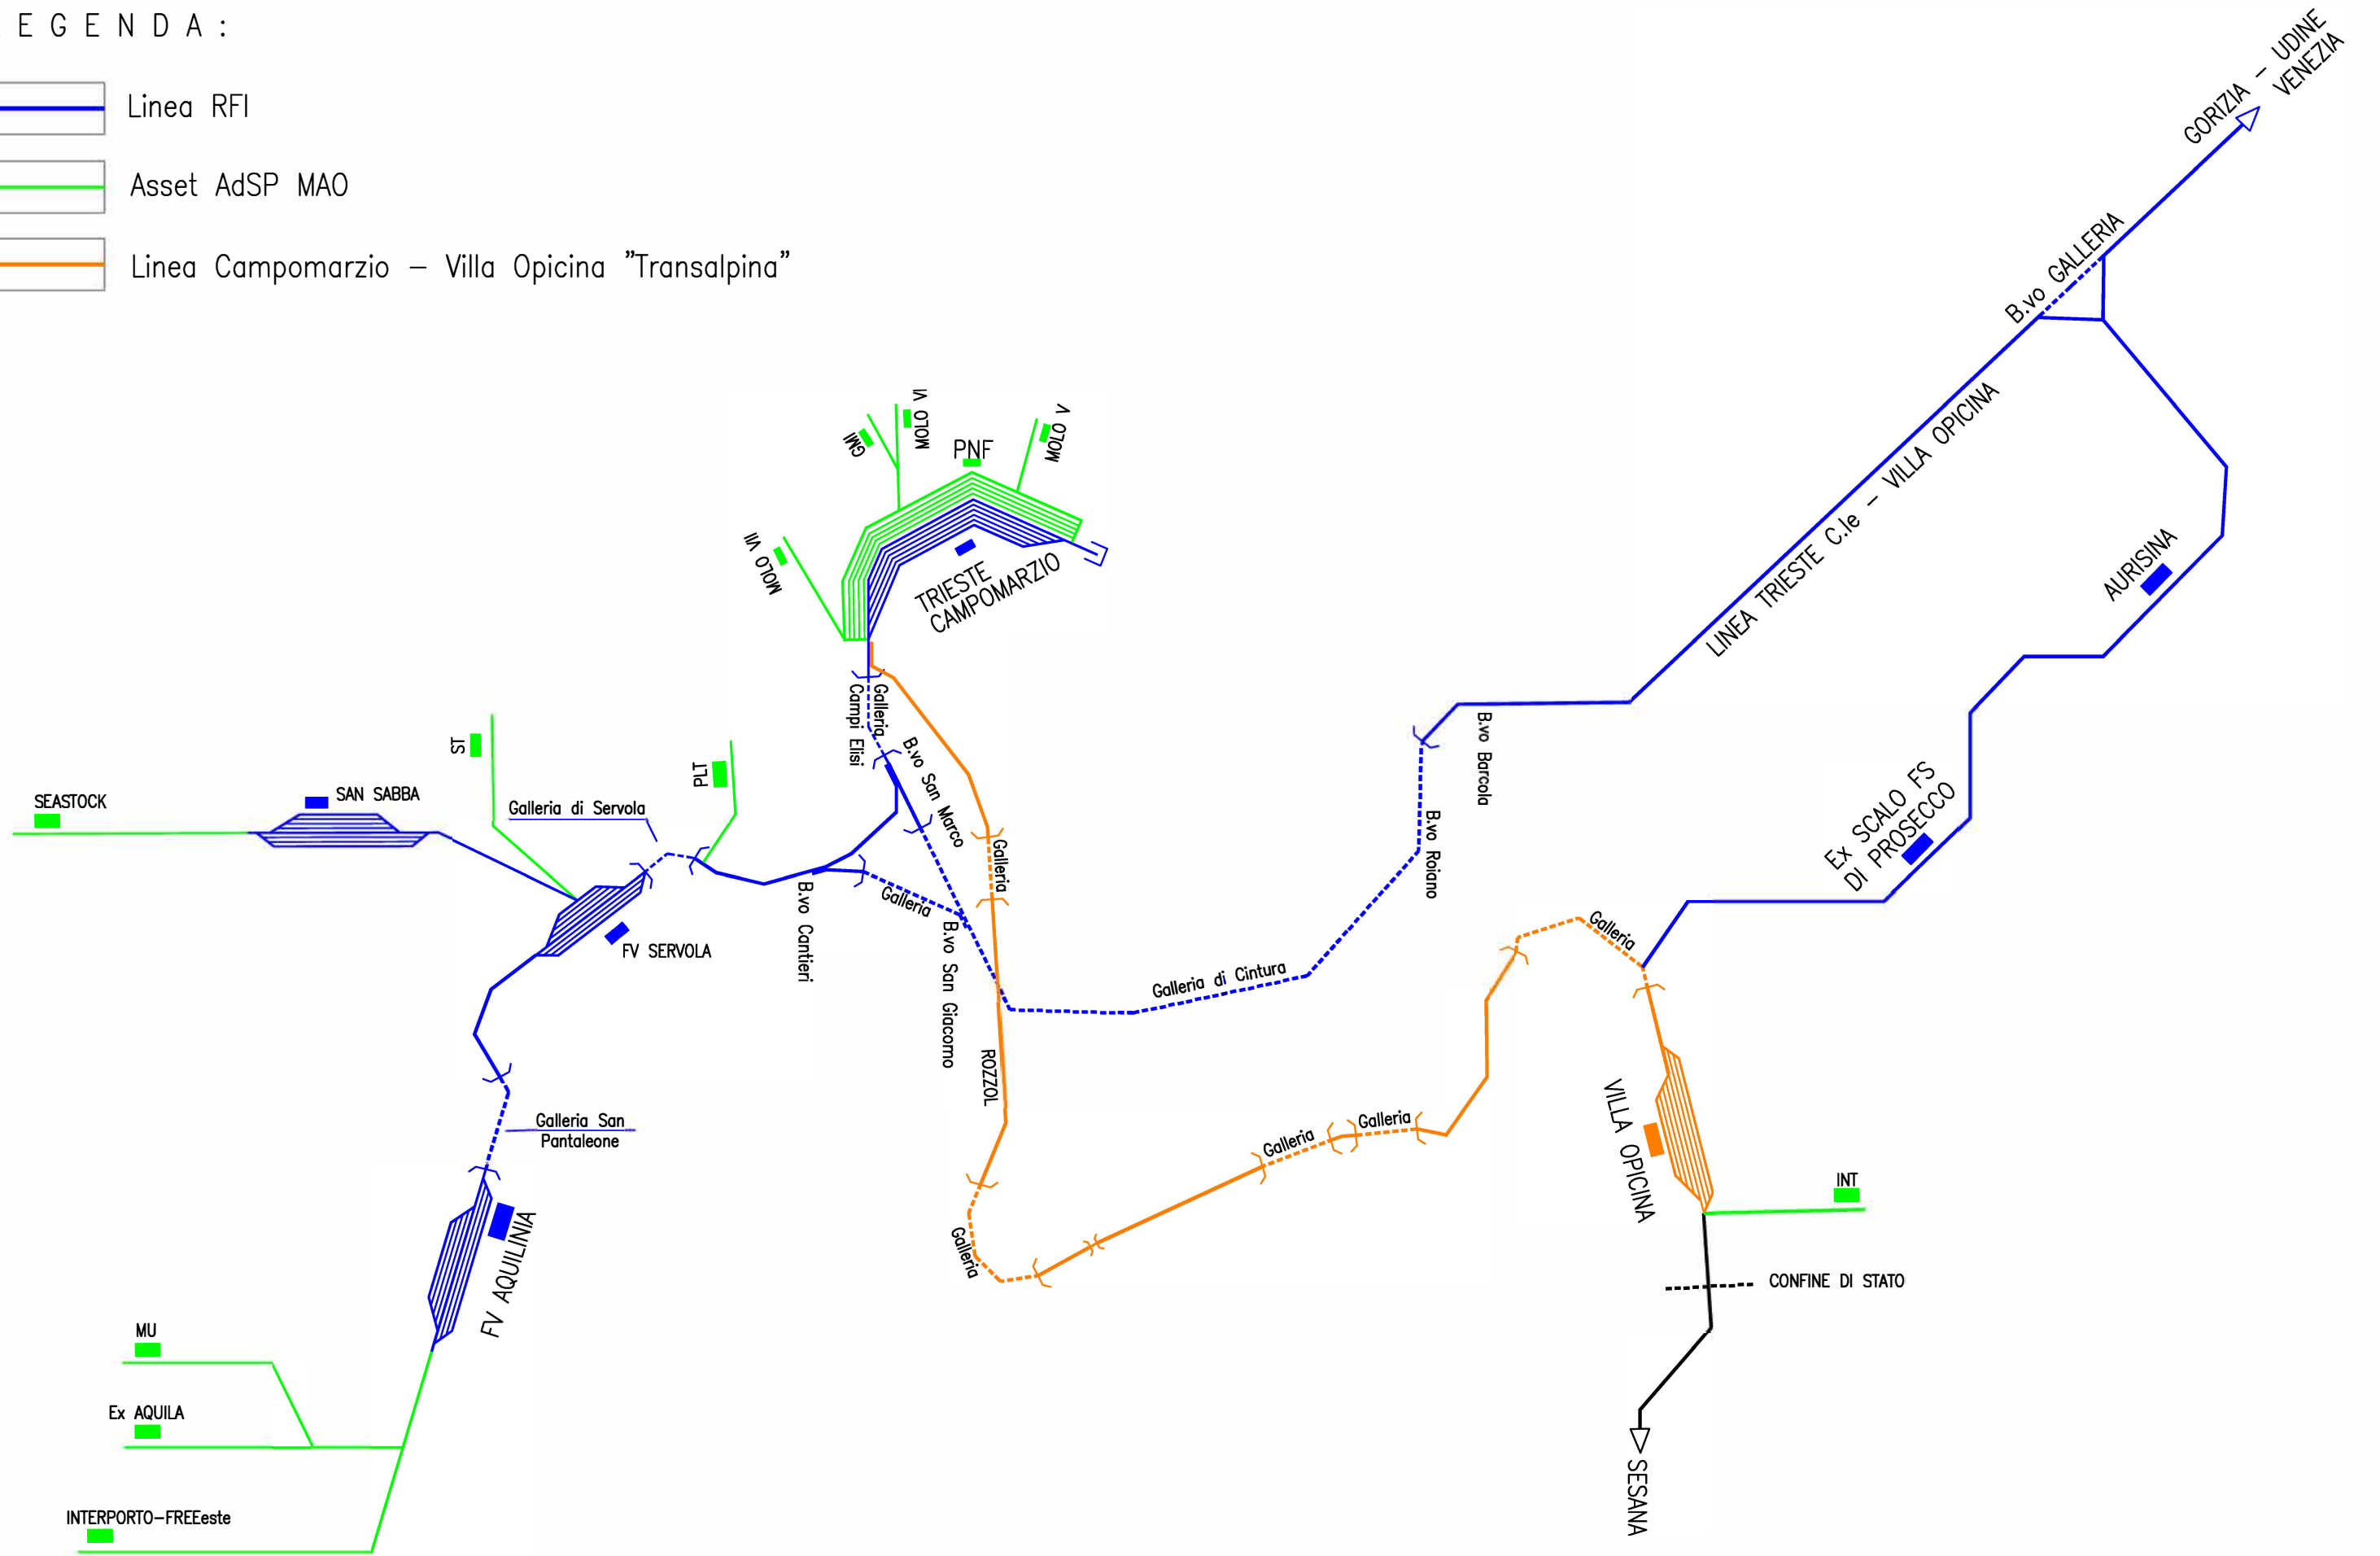

LEGENDA :

-  Linea RFI
-  Asset AdSP MAO
-  Linea Campomarzio – Villa Opicina "Transalpina"

PIANO SCHEMATICO D'AREA DEL COMPENSORIO DI TRIESTE